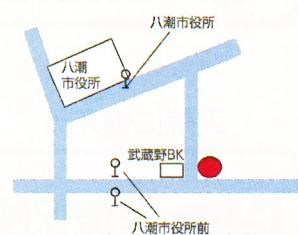

足立成和信用金庫 八潮中央支店 駐車場
(住所: 埼玉県八潮市中央 1-3-37 TEL: 048-997-1222)

八潮中央支店

・「八潮駅」北口より八潮市コミュニティバス
「八潮市役所前」下車 徒歩3分

【同時開催】下記商品等も販売します！ ※イラストはイメージです

小麦工房ひつじ

総菜パン
サンドウィッチ

せんべい茶屋本舗
(東彰)

せんべい